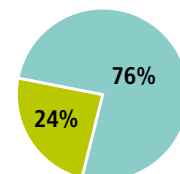

ULTRADENT
PRODUCTS, INC.

Einsetzen, am Zahnbogen
ausrichten, leicht ansaugen.

Äußere Schiene
entfernen.

Durch Zungen- und Lippen-
druck adaptieren.

Opalescence Go

„BLEACHING TO GO“ – SCHNELL, KOSTENGÜNSTIG, EFFEKTIV

Wie empfanden Sie die Handhabung von Opalescence Go?

58% gut
28% sehr gut
12% befriedigend
2% unbefriedigend

Haben Sie vorher schon einmal Ihre eigenen Zähne
aufgehellt?

60% ja
40% nein

Wie empfanden Sie den Tragekomfort von Opalescence Go?

58% gut
20% befriedigend
16% sehr gut
6% unbefriedigend

Bieten Sie in Ihrer Praxis bereits Zahnaufhellung an?

76% ja
24% nein

Würden Sie Opalescence Go Ihren Patienten empfehlen?

78% ja
18% nein
4% keine Angabe

Unsere Leser zu Opalescence Go:

„Ergebnisse überzeugen“
„Tolles Produkt“
„Sicheres Gefühl mit der komfortablen Schiene“ und
„Kommt gut bei den Patienten an“