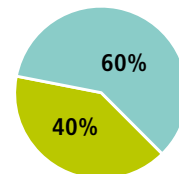

ULTRADENT
PRODUCTS, INC.

Einsetzen, am Zahnbogen
ausrichten, leicht ansaugen.

Äußere Schiene
entfernen.

Durch Zungen- und Lippen-
druck adaptieren.

Opalescence Go

„BLEACHING TO GO“ – SCHNELL, KOSTENGÜNSTIG, EFFEKTIV

Wie empfanden Sie die Handhabung von Opalescence Go?

58% gut
28% sehr gut
12% befriedigend
2% unbefriedigend

Haben Sie vorher schon einmal Ihre eigenen Zähne
aufgehellt?

60% ja
40% nein

Wie empfanden Sie den Tragekomfort von Opalescence Go?

58% gut
20% befriedigend
16% sehr gut
6% unbefriedigend

Bieten Sie in Ihrer Praxis bereits Zahnaufhellung an?

76% ja
24% nein

Würden Sie Opalescence Go Ihren Patienten empfehlen?

78% ja
18% nein
4% keine Angabe

Unsere Leser zu Opalescence Go:

„Ergebnisse überzeugen“
„Tolles Produkt“
„Sicheres Gefühl mit der komfortablen Schiene“ und
„Kommt gut bei den Patienten an“