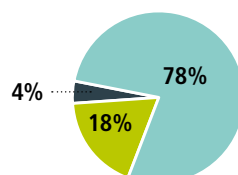

Würden Sie Opalescence Go Ihren Patienten empfehlen?

78% ja
18% nein
4% keine Angabe