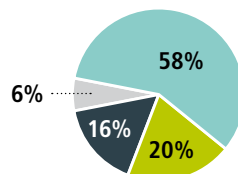

Wie empfanden Sie den Tragekomfort von Opalescence Go?

58% gut
20% befriedigend
16% sehr gut
6% unbefriedigend

Bieten Sie in Ihrer Praxis bereits Zahnaufhellung an?

76% ja
24% nein